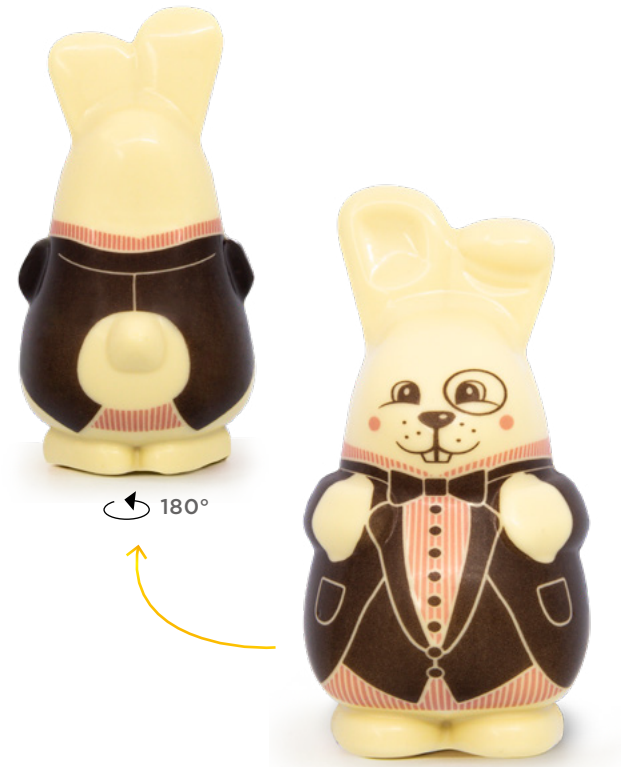

H : 13,0 cm - L : 6,8 cm

Blisters Individuels (2 x 15 pcs. / 15 lapins) - F035463

Pirate Bunny (3D)

H : 13,0 cm - L : 6,8 cm

Blisters Individuels (2 x 15 pcs. / 15 lapins) - F032686

Exemple de blister

Butler Bunny (3D)