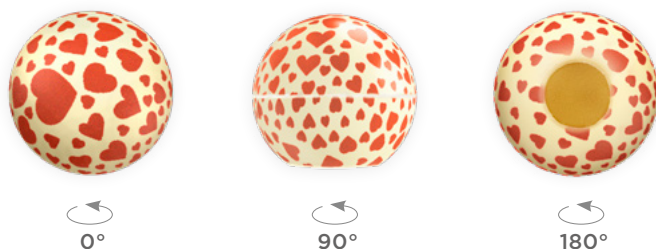

Décorations Chocolat 3D : Amour

Entwined Heart Set (3D)

H : 2,8 cm - L : 3,1 cm - Chocolat Blanc (108 pcs.)

F037144 - 108 pcs. / 27 sets - Blister (30 pcs.) - F037143 - Blisters : 1620 coeurs

Heart Seal (3D)

H : 3,2 cm - L : 3,2 cm

Chocolat Blanc (96 pcs.) - F037145

Blister (30 pcs.) - F035577

Blisters : 1440 estampes

Love Truffle Shell (3D)

H : 2,5 cm - L : 2,5 cm - Chocolat Blanc (63 pcs.) - F033100

CONSEIL :