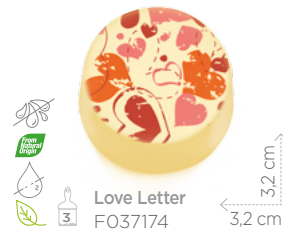

Feuilles de Transfert pour Moules Magnétiques 'Lollipop'

With Love

H : 5,9 cm - L : 5,9 cm - Feuilles de Transfert (60 pcs. / 60 x 5 sucettes) - **F037173** - (pré-découpé pour moule **F000158**)

Lolly Sticks
(500 pcs.)
[10,2 cm]
F000157

Lolly Round
23 g
[ø5,9 cm, h,0,72 cm]
F000156

Lolly Heart
25 g
[6,3 x 6,2 cm, h,0,72 cm]
F000158

Happy Eggs

H : 5,9 cm - L : 5,9 cm - Feuilles de Transfert (60 pcs. / 60 x 5 sucettes) - F037172 - (pré-découpé pour moule F000158)

Love Letter
FO37174

Love Letter
FO37174

Fruity Hearts
FO33103

Fruity Hearts
FO33103

Lovely Tulips
FO37175

Lovely Tulips
FO37175

Hearts of Love
FO33104

Hearts of Love
FO33104