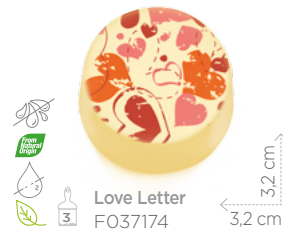

**Lolly Heart**  
25 g  
[6,3 x 6,2 cm, h,0,72 cm]  
F000158

### Happy Eggs

h: 5,9 cm - w: 5,9 cm - Transfer Sheets (60 pcs. / 60 x 5 lollies) - F037172 - (pre-cut for mould F000158)

Love Letter  
FO37174

Love Letter  
FO37174

Fruity Hearts  
FO33103

Fruity Hearts  
FO33103

Lovely Tulips  
FO37175

Lovely Tulips  
FO37175

Hearts of Love  
FO33104

Hearts of Love  
FO33104

Flying Hearts  
FO37176

Flying Hearts  
FO37176

Kisses  
FO33105

Kisses  
FO33105