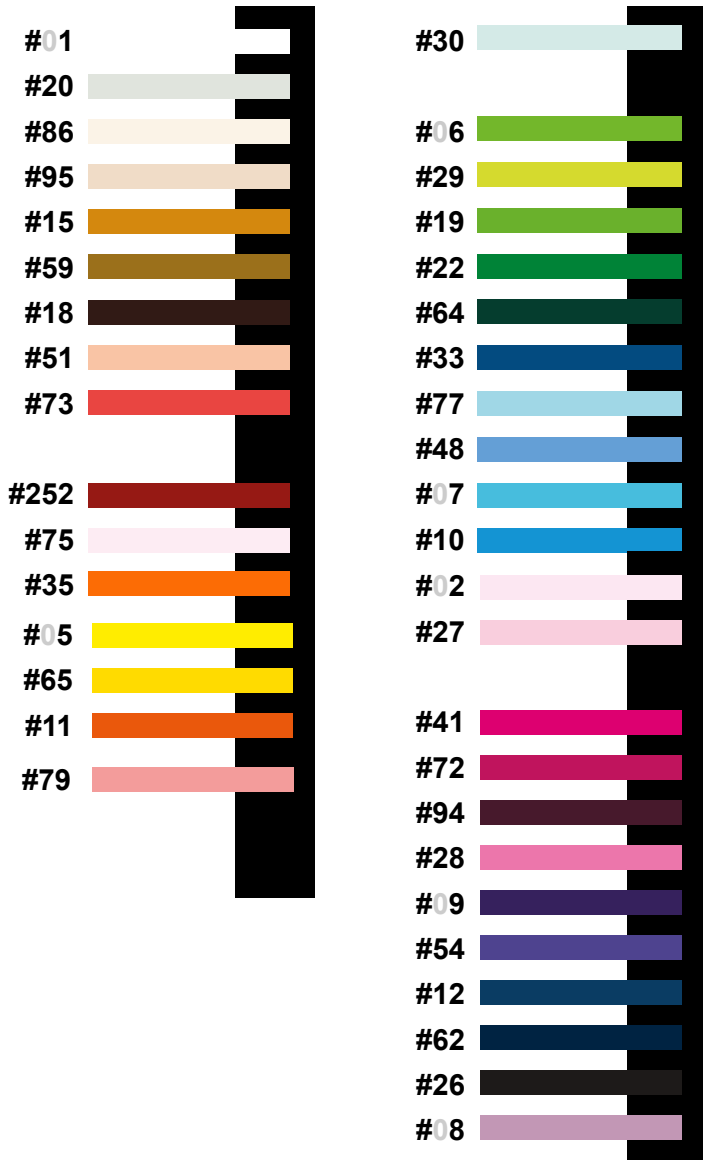

Rubans Ribbons

Mesurant **4.8 mm x 457 m**, nos rubans s'achètent **à l'unité ou par caisse de 12** rouleaux.

Un **large choix de couleurs** s'offre à vous. Certaines sont disponibles en continue et d'autres sur commande, contactez-nous pour plus d'information.

Measuring **0.15" x 1499'**, our ribbons can be purchased **individually or in boxes of 12** rolls.

A **wide choice of colors is available**. Some are in stock and others on order, contact us for more information.