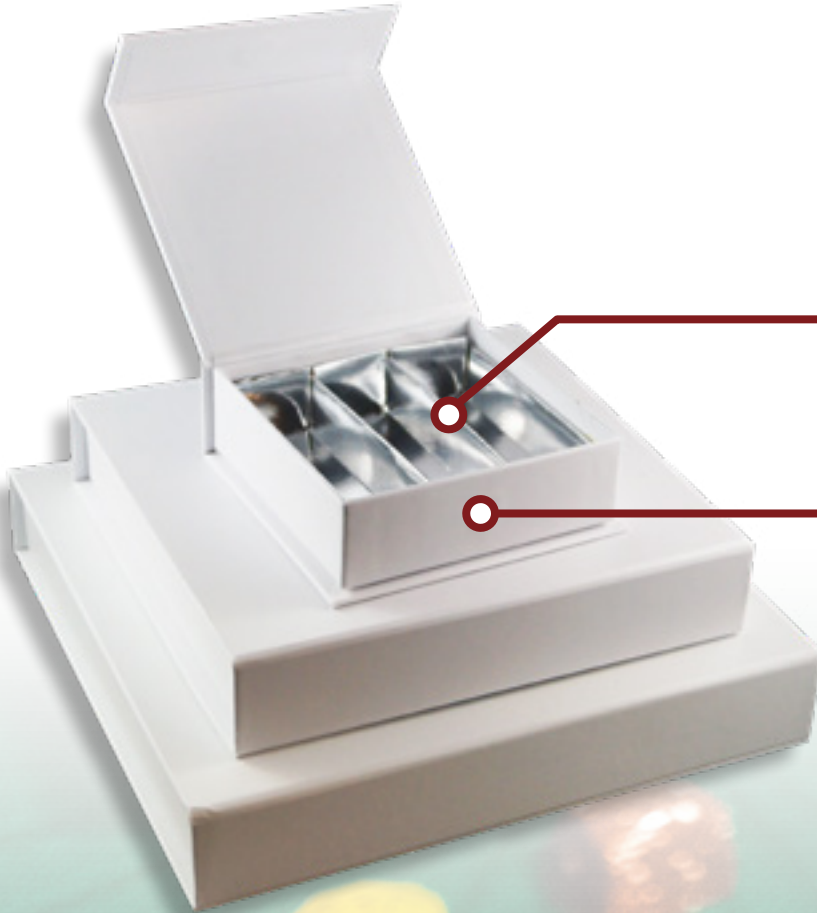

# Boîtes à chocolats DELUXE

DELUXE chocolate boxes

FENÊTRE  
WINDOW

CAVITÉS AMOVIBLES  
REMOVABLE CAVITIES  
34x36 mm - 1.3x1.4"

FERMETURE AIMANTÉE  
MAGNETIC CLOSUREBOXE

- |                  |   |
|------------------|---|
| <b>ABC301010</b> | 4 Cavités / Cavities - 72x72x(H)32 mm - 2.8x2.8x1.2"    |
| <b>ABC301012</b> | 6 Cavités / Cavities - 109x72x(H)32 mm - 4.3x2.8x1.2"   |
| <b>ABC301014</b> | 9 Cavités / Cavities - 118x118x(H)32 mm - 4.6x4.6x1.2"  |
| <b>ABC301016</b> | 12 Cavités / Cavities - 144x108x(H)32 mm - 5.6x4.2x1.2" |
| <b>ABC301018</b> | 16 Cavités / Cavities - 144x144x(H)32 mm - 5.6x5.6x1.2" |
| <b>ABC301020</b> | 25 Cavités / Cavities - 179x179x(H)32 mm - 7x7x1.2"     |
| <b>ABC301022</b> | 36 Cavités / Cavities - 219x219x(H)32 mm - 8.6x8.6x1.2" |

# Boîtes à chocolats LUXBOX

LUXBOX chocolate boxes

RANGÉES FIXES  
FIXED ROWS

32 mm - 1.2"

FERMETURE AIMANTÉE  
MAGNETIC CLOSUREBOXE

- ABC291010** 95x95x(H)30 mm - 3.7x3.7x1.2" - Caisse / Box : 96  
**ABC291012** 165x165x(H)30 mm - 6.5x6.5x1.2" - Caisse / Box : 36  
**ABC291014** 205x205x(H)30 mm - 8x8x1.2" - Caisse / Box : 24