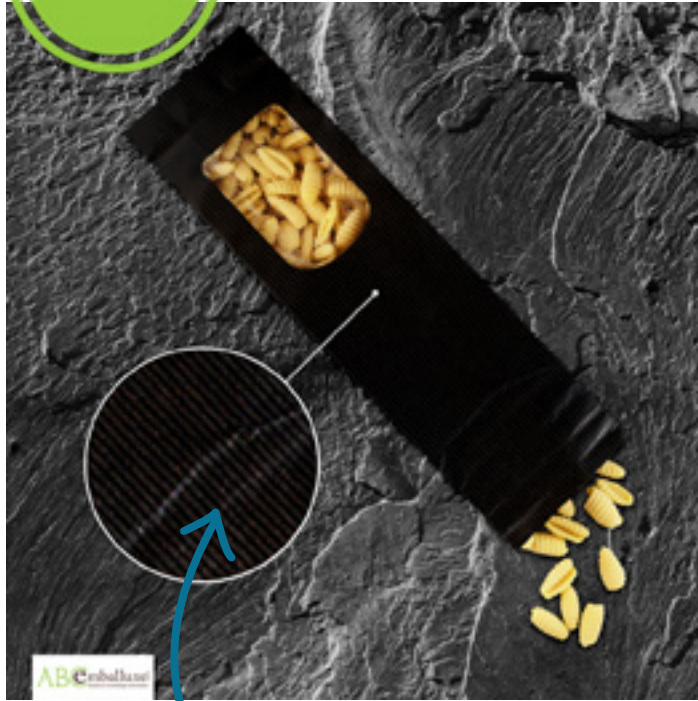

SACS 2 FENÊTRES / 2 WINDOW BAGS

FINITION RAYURES MATES
MATTE STRIPES FINISHING

NOUVEAUTÉ NEW

Scellables à chaud
Heat sealable

Pour des sacs fermés et des produits mieux conservés
For closed bags and better preserved products

NATUREL / NATURAL

- **SKF6040170** 60x40x(H)170 mm - 2.3x1.5x6.7"
- **SKF6050200** 60x50x(H)200 mm - 2.3x1.9x7.8"
- **SKF8050280** 80x50x(H)280 mm - 3.1x1.9x11"
- **SKF10060300** 100x60x(H)300 mm - 3.9x2.3x11.8"

Paquet / Pack : 50

NOIR / BLACK

- **SKFN6040170** 60x40x(H)170 mm - 2.3x1.5x6.7"
- **SKFN6050200** 60x50x(H)200 mm - 2.3x1.9x7.8"
- **SKFN8050280** 80x50x(H)280 mm - 3.1x1.9x11"
- **SKFN10060300** 100x60x(H)300 mm - 3.9x2.3x11.8"

Paquet / Pack : 25