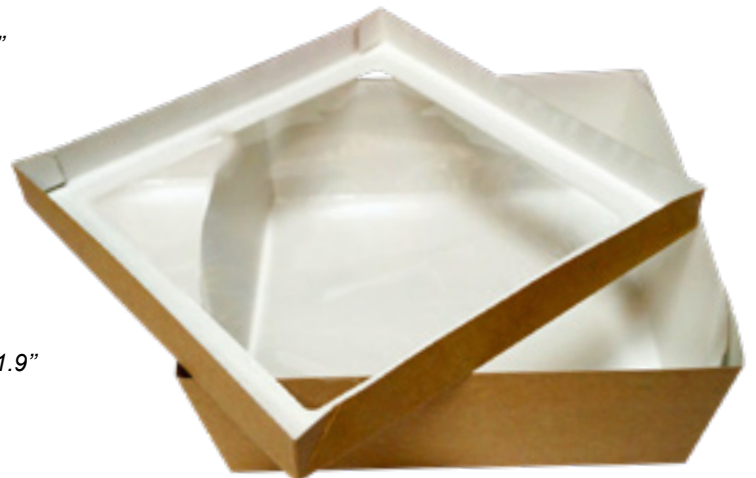

ABC1315066

Boîte fenêtre en kraft #255
#255 Window kraft box

260x260x(H)50 mm - 10.2x10.2x1.9"
Paquet / Pack : 25
Caisse / Box : 100

BOÎTES SNACKING / SNACKING BOXES

ABCMS10104
Boîte carrée en kraft
Square kraft box