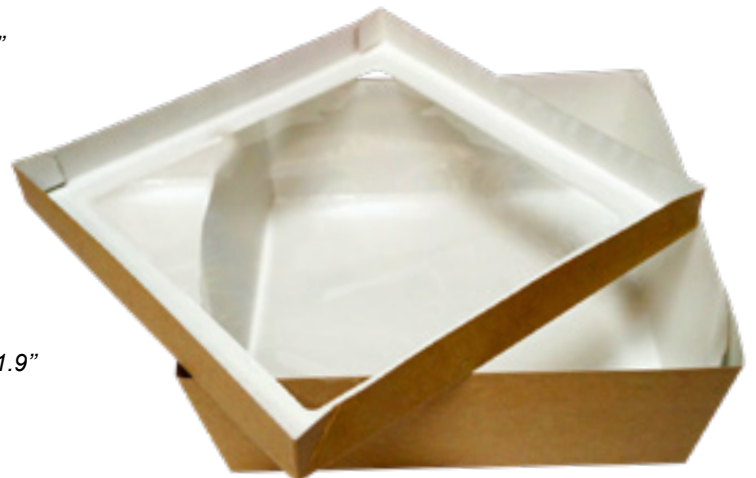

BOÎTES | BOXES

ABC1315064

Boîte fenêtre en kraft #228
#228 Window kraft box

245x245x(H)80 mm - 9.6x9.6x3.1"
Paquet / Pack : 25
Caisse / Box : 100

ABC1315066

Boîte fenêtre en kraft #255
#255 Window kraft box

260x260x(H)50 mm - 10.2x10.2x1.9"
Paquet / Pack : 25
Caisse / Box : 100

BOÎTES SNACKING / SNACKING BOXES

ABCMS10104
Boîte carrée en kraft
Square kraft box

100x100x(H)40 mm - 3.9x3.9x1.6"
Paquet / Pack : 50
Caisse / Box : 600