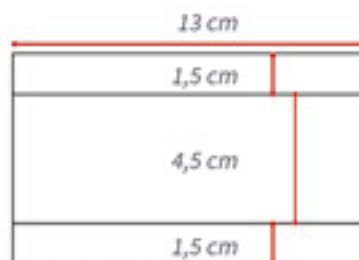

FONDS PLIÉS

Deux tailles standards :
Two standard sizes :

Personnalisation à votre image et créations sur-mesure.

Plastification alimentaire Intérieure et Extérieure.

possibilité longueur 10,5cm : nous consulter