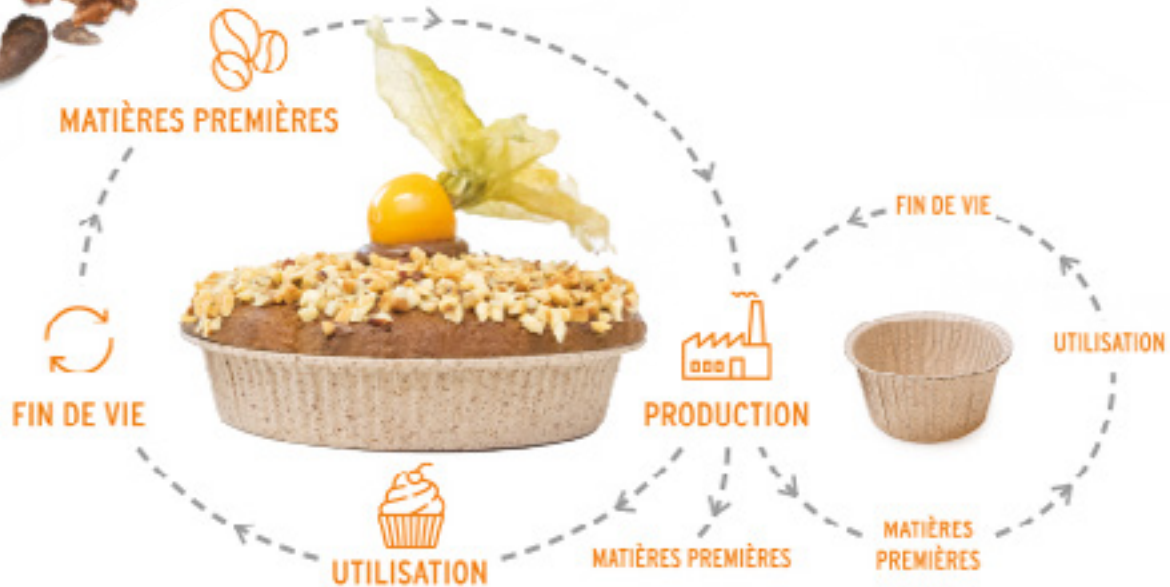

ECO809020C

Moule à tarte
Tart mold

ø90x(H)20 mm - 3.5x0.8"
Paquet / Pack : 50
Caisse / Box : 2250