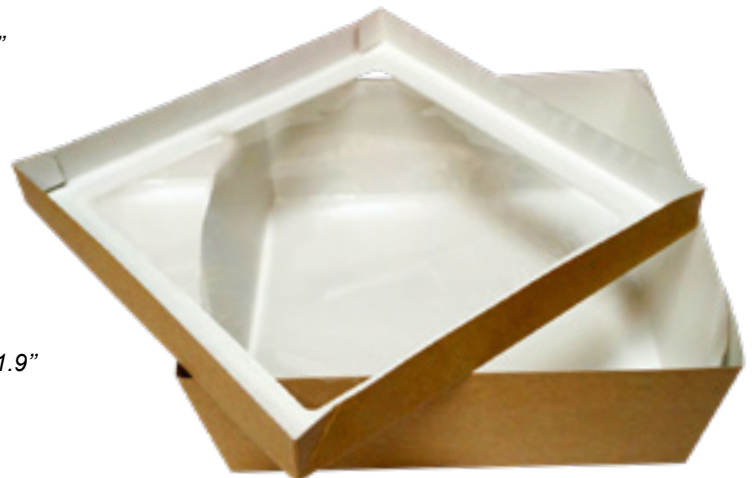

BOÎTES | BOXES

ABC1315064

Boîte fenêtrée en kraft #228
#228 Window kraft box

245x245x(H)80 mm - 9.6x9.6x3.1"
Paquet / Pack : 25
Caisse / Box : 100

ABC1315066

Boîte fenêtrée en kraft #255
#255 Window kraft box

260x260x(H)50 mm - 10.2x10.2x1.9"
Paquet / Pack : 25
Caisse / Box : 100

BOÎTES SNACKING / SNACKING BOXES

ABCMS10104
Boîte carrée en kraft
Square kraft box
100x100x(H)40 mm - 3.9x3.9x1.6"
Paquet / Pack : 50
Caisse / Box : 600